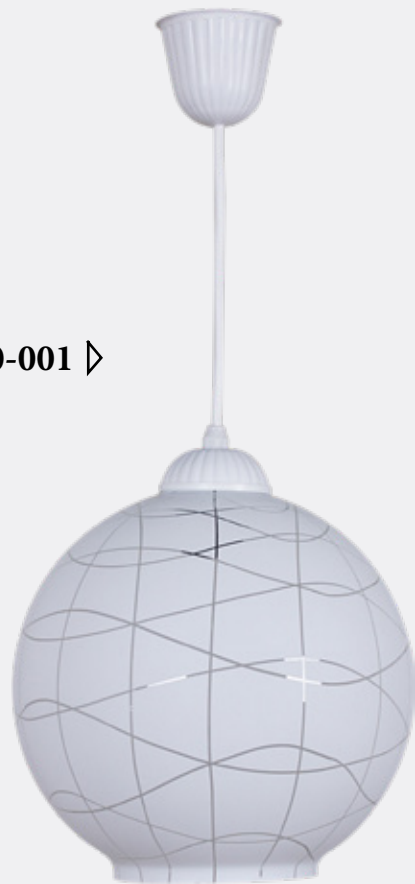

◁ **Багульник 300 НПБ 01-2х60-001**

465 Б НСБ 02-60-001 ▷

◁ **Багульник 300-2 НББ 03-60-001**

2xE27 60W
D300
H90
белый/рисунок

2xE27 60W
D300
H90
белый/узор