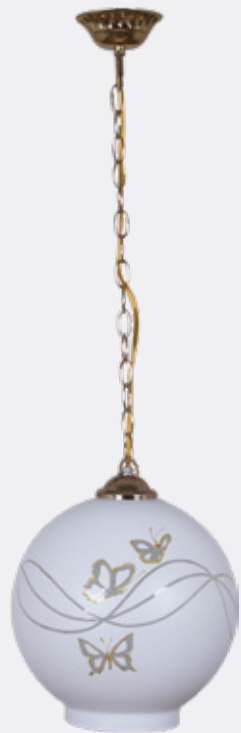

1xE27 60W
D300
H90
белый/узор

Экзотика 300-2 НББ 03-60-001 ▷

1xE27 60W
D300
H80
белый/узор

◀ Иней волна (380) НСБ 02-60-001

1xE27 60W
D380
H500
белый/узор

Каскад (350) НСБ 02-60-001 ▷

1xE27 60W
D350
H500
белый/узор