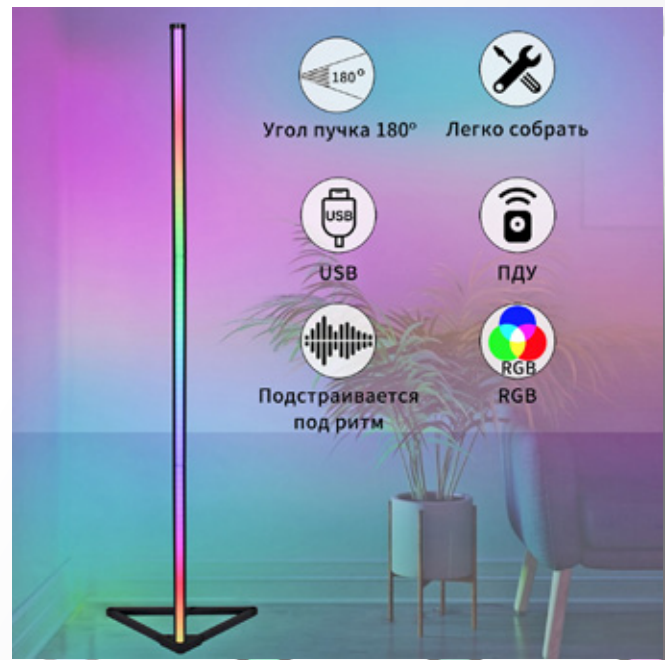

43

СПОТОВЫЕ СВЕТИЛЬНИКИ

Спотовые светильники Reluce. Отличительной особенностью данного типа светильников является наличие поворачивающихся в двух плоскостях световых элементов. Могут монтироваться как на потолок, так и на стену в помещении.