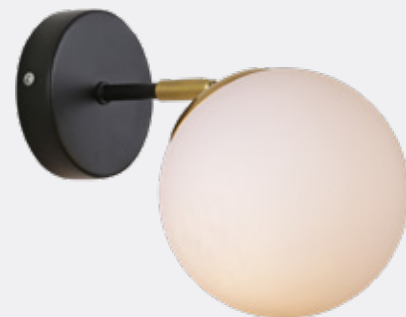

01491-0.3-08 BK+WOOD ▷

8xE27 60W
D800
H200
черный/коричневый

◁ 32101-0.9-07

7xG9 7W
D930
H900
черный

ILLUMICO

◁ 74542-0.2-01

1xE14 40W
D240
H190
черный/золото/белый

74542-0.9-06 ▷