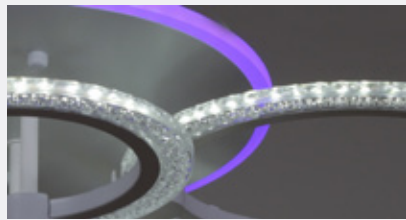

20316-0.3-2+2+1 WT

Высота изделия, мм: 130
Длина изделия, мм: 610
Максимальная мощность изделия, Вт: 62W
Материал основания: металл
Материал плафона: металл/акрил
Наличие ПДУ: ПДУ+диммер
Площадь освещения, кв.м.: до 12
Световой поток, люмен: 4960
Цвет основания: белый
Цвет плафона: белый
Цветовая температура, Кельвин: 3000-6000