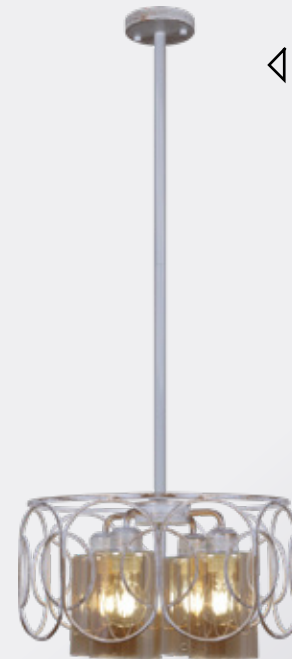

◁ **03883-0.4-04 WH+GD**

4xE27 40W
D385
H960
белый/золото/коричневый