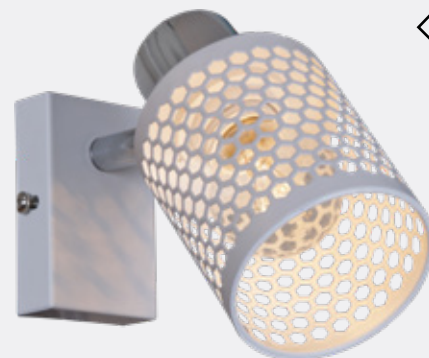

4xE14 40W
D740
H190
хром

◁ 01412-0.8-01 WT+CR