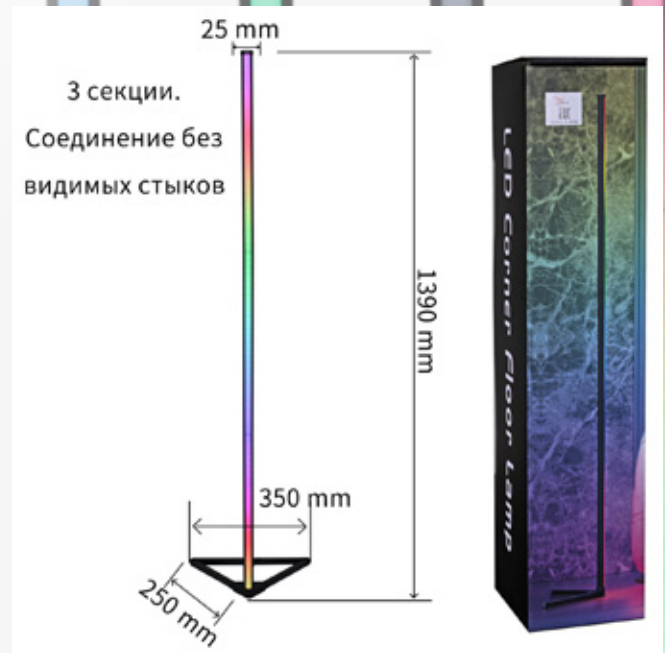

42

155cm

00059-0.6-01 BK

LED 11W
D500
H1550
белый/черный

ILLUMICO

RELUCE

23012-3.6-01DX

LED 7,5W
D350
H1390
белый/черный
ИК ПДУ