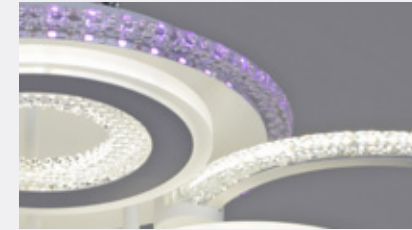

20533-0.3-2+4+1 WT

Высота изделия, мм: 130
Длина изделия, мм: 655
Максимальная мощность изделия, Вт: 115W
Материал основания: металл
Материал плафона: металл/акрил
Наличие ПДУ: ПДУ+диммер
Световой поток, люмен: 9200
Способ монтажа: Монтажная планка
Цвет плафона: белый/прозрачный
Цветовая температура, Кельвин: 3000-6000