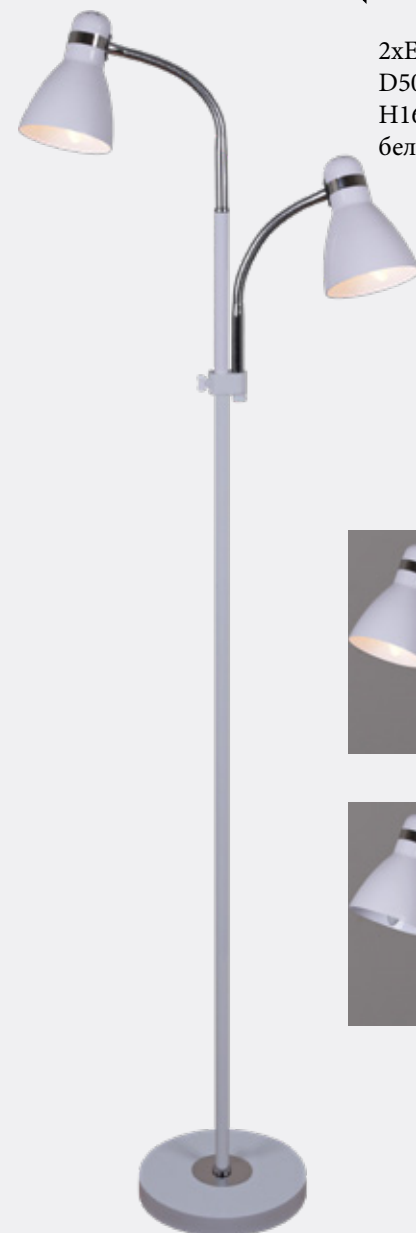

ILLUMICO

◀ 03941-0.6-02 WH

2xE27 40W
D500
H1650
белый/хром

RELUCÉ