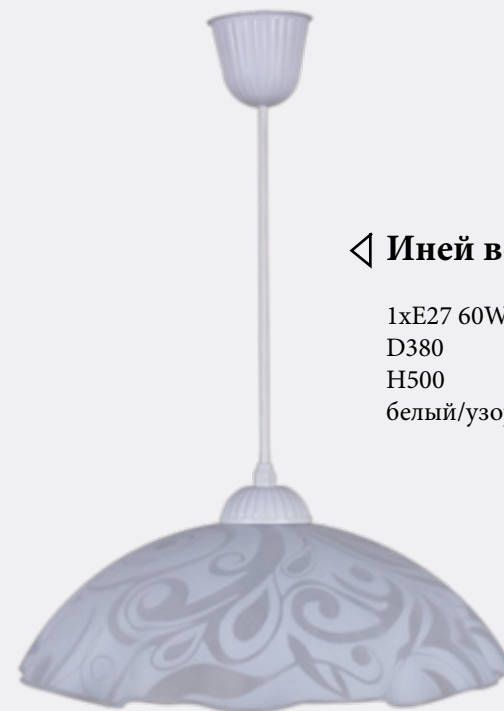

1xE27 60W
D300
H90
белый/узор

Экзотика 300-2 НББ 03-60-001 ▷

1xE27 60W
D300
H80
белый/узор

◀ Иней волна (380) НСБ 02-60-001

1xE27 60W
D380
H500
белый/узор

Каскад (350) НСБ 02-60-001 ▷

1xE27 60W
D350
H500
белый/узор