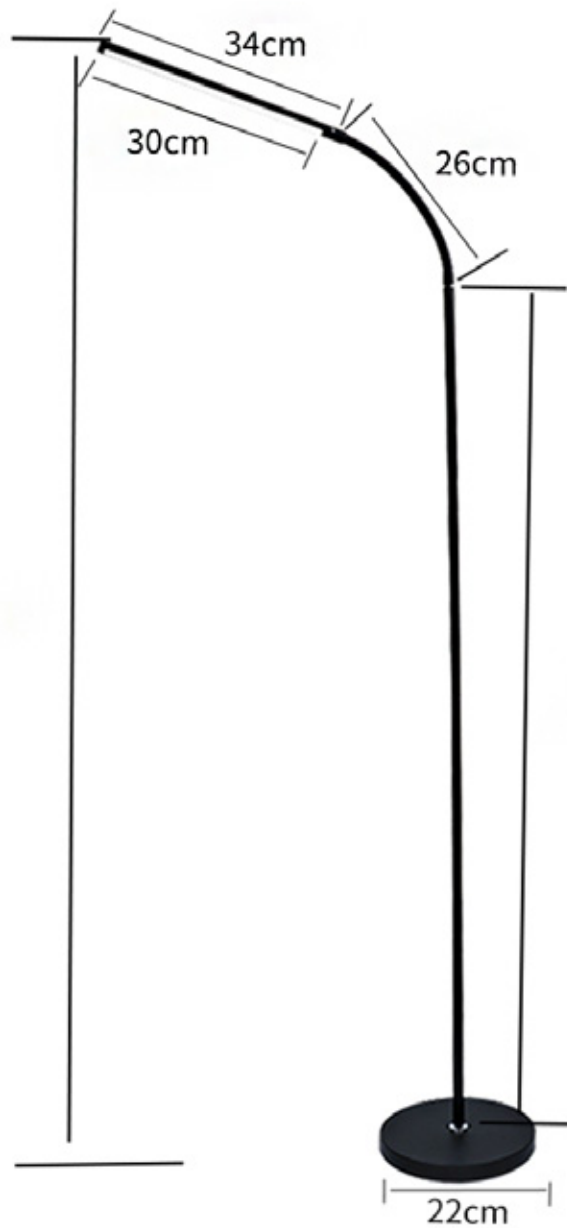

155cm

00059-0.6-01 BK

LED 11W
D500
H1550
белый/черный