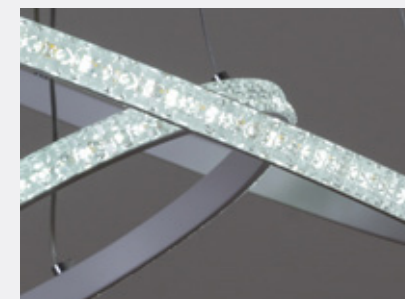

06315-3.9-02 WH

Высота изделия, мм: 1000

Диаметр изделия, мм: 505

Максимальная мощность изделия, Вт: 86W

Материал основания: металл

Материал плафона: металл/акрил

Наличие ПДУ: ИК ПДУ+диммер

Площадь освещения, кв.м.: до 16

Световой поток, люмен: 6880

Цвет основания: белый

Цвет плафона: белый/прозрачный

Цветовая температура, Кельвин: 3000-6000

77759-3.3-500

Высота изделия, мм: 200

Длина изделия, мм: 520

Максимальная мощность изделия, Вт: 122W

Материал основания: металл

Материал плафона: металл/акрил

Наличие ПДУ: ПДУ+диммер

Площадь освещения, кв.м.: до 22

Световой поток, люмен: 9760

Способ монтажа: Крестовая монтажная планка

Цвет основания: белый

Цвет плафона: белый/черный

Цветовая температура, Кельвин: 3000-6500