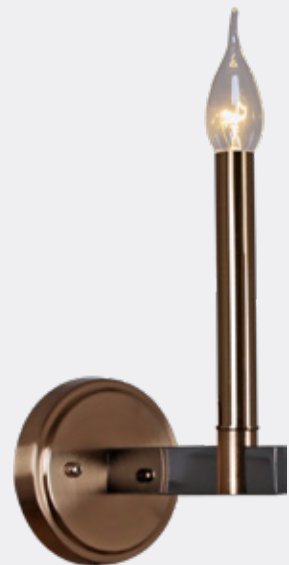

◀ IL2265-1WOR-79 BK GD

1xE14 40W
D190
H270
ЗОЛОТО