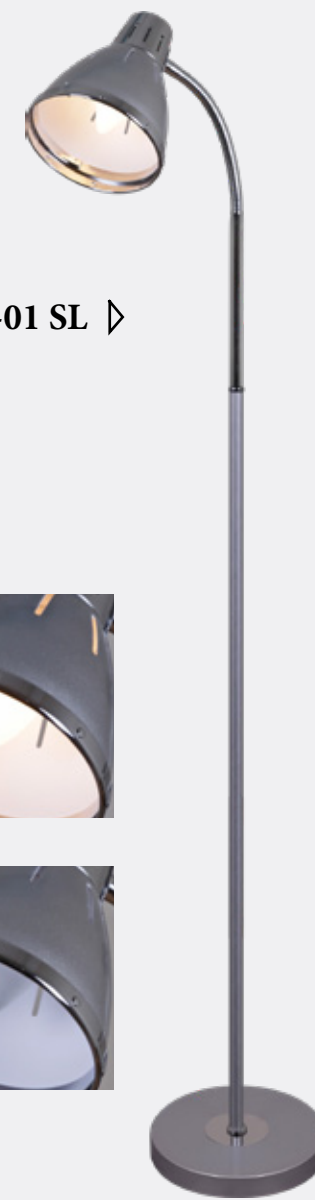

1xE27 40W
D280
H1500
белый/хром

ILLUMICO

◀ 03941-0.6-02 WH

2xE27 40W
D500
H1650
белый/хром

RELUCÉ

13018-0.6-01 SL ▶

1xE27 40W
D260
H1150
серебряный

41