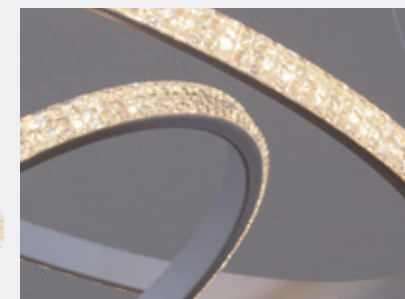

06315-3.9-02 WH

Высота изделия, мм: 1000

Диаметр изделия, мм: 505

Максимальная мощность изделия, Вт: 86W

Материал основания: металл

Материал плафона: металл/акрил

Наличие ПДУ: ИК ПДУ+диммер

Площадь освещения, кв.м.: до 16

Световой поток, люмен: 6880

Цвет основания: белый

Цвет плафона: белый/прозрачный

Цветовая температура, Кельвин: 3000-6000

77759-3.3-500

Высота изделия, мм: 200

Длина изделия, мм: 520

Максимальная мощность изделия, Вт: 122W

Материал основания: металл

Материал плафона: металл/акрил

Наличие ПДУ: ПДУ+диммер

Площадь освещения, кв.м.: до 22

Световой поток, люмен: 9760

Способ монтажа: Крестовая монтажная планка

Цвет основания: белый

Цвет плафона: белый/черный

Цветовая температура, Кельвин: 3000-6500