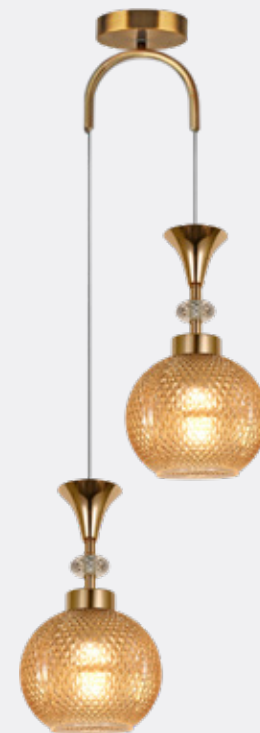

◁ 02001-0.9-02 AMBER

2xE27 40W
D300
H1000
золото/коричневый